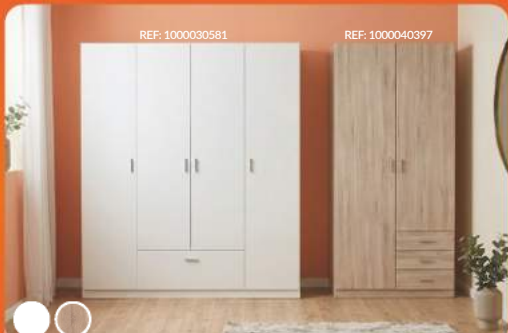

REF: 1000030581

REF: 1000040397

ROMA
Armario
2 puertas:
· 215,5 x 99,8 x 52,6 cm
3 puertas
· 215,5 x 198 x 52,6 cm

REF: 1000040397

~~229'99€~~ **189'99€**

REF: 1000030581

~~419'99€~~ **339'99€**