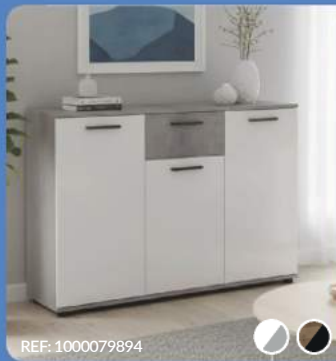

REF: 1000079894

BERNO
Aparador
· 3 puertas + cajón
· 85,3 x 120,2 x 32,5 cm

-35%
~~99'99€~~
64'99€

Disponible solo en nuestra web